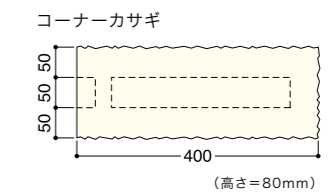

## バリエーション

※写真と現物とは異なりますのでサンプルをお取り寄せください。

[片面] グレー

[片面] ブラムレッド

[片面] 上/グレー  
下/ブラムレッド

## 形状図

## 価格表

名称	形状	規格・寸法 (mm)	重量 (kg)	価格(税抜価格)円	
				グレー	ブラムレッド
アポロ CB400-11AP	キホン・ヨコキン兼用	398×110×190 (145)	15.9	809(770)	924(880)
	コーナー	399×110×190 (145)	16.5	924(880)	1,040(990)
	キホンカサギ	390×150×80	8.7	809(770)	924(880)
	コーナーカサギ	400×150×80	9.1	924(880)	1,040(990)