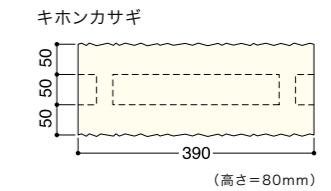

## バリエーション

※写真と現物とは異なりますのでサンプルをお取り寄せください。

[片面] グレー

[片面] ブラムレッド

[片面] 上/グレー  
下/ブラムレッド

## 形状図

## 価格表

名称	形状	規格・寸法 (mm)	重量 (kg)	価格(税抜価格)円	
				グレー	ブラムレッド
アポロ CB400-11AP	キホン・ヨコキン兼用	398×110×190 (145)	15.9	809(770)	924(880)
	コーナー	399×110×190 (145)	16.5	924(880)	1,040(990)
	キホンカサギ	390×150×80	8.7	809(770)	924(880)
	コーナーカサギ	400×150×80	9.1	924(880)	1,040(990)