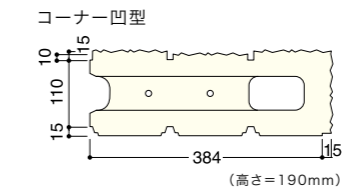

## バリエーション

※写真と現物とは異なりますのでサンプルをお取り寄せください。

[片面] グレー

[片面] ブラムレッド

[片面] 上/グレー  
下/ブラムレッド

## 形状図

## 価格表

名称	形状	規格・寸法 (mm)	重量 (kg)	価格(税抜価格)円	
				グレー	ブラムレッド
アポロ CB400-11AP	キホン・ヨコキン兼用	398×110×190 (145)	15.9	809(770)	924(880)
	コーナー	399×110×190 (145)	16.5	924(880)	1,040(990)
	キホンカサギ	390×150×80	8.7	809(770)	924(880)
	コーナーカサギ	400×150×80	9.1	924(880)	1,040(990)