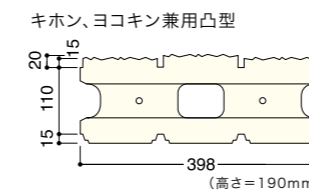

## バリエーション

※写真と現物とは異なりますのでサンプルをお取り寄せください。

[片面] グレー

[片面] ブラムレッド

[片面] 上/グレー  
下/ブラムレッド

## 形状図

## 価格表

名称	形状	規格・寸法 (mm)	重量 (kg)	価格(税抜価格)円	
				グレー	ブラムレッド
アポロ CB400-11AP	キホン・ヨコキン兼用	398×110×190 (145)	15.9	809(770)	924(880)
	コーナー	399×110×190 (145)	16.5	924(880)	1,040(990)
	キホンカサギ	390×150×80	8.7	809(770)	924(880)
	コーナーカサギ	400×150×80	9.1	924(880)	1,040(990)