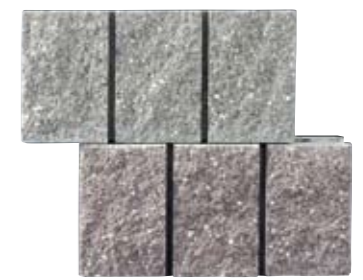

# アポロ

(APOLLO)

▶スプリット化粧 / 受注生産

グレー

変化のあるスプリット加工。  
鮮やかな発色の、新感覚ブロックです。

グレー

3面の割肌に鮮やかな発色が特長です。連続させると、凹凸の自然な風合いがアクセントになって、エクステリアとして表情豊かで個性的な空間を演出します。ブロック塀や門周り、アプローチなどさまざまな用途に生かれます。

ブラムレッド

## バリエーション

※写真と現物とは異なりますのでサンプルをお取り寄せください。

[片面] グレー

[片面] ブラムレッド

[片面] 上/グレー  
下/ブラムレッド