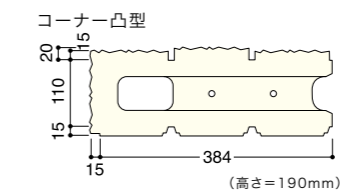

## バリエーション

※写真と現物とは異なりますのでサンプルをお取り寄せください。

[片面] グレー

[片面] ブラムレッド

[片面] 上/グレー  
下/ブラムレッド

## 形状図

## 価格表

名称	形状	規格・寸法 (mm)	重量 (kg)	価格(税抜価格)円	
				グレー	ブラムレッド
アポロ CB400-11AP	キホン・ヨコキン兼用	398×110×190 (145)	15.9	809(770)	924(880)
	コーナー	399×110×190 (145)	16.5	924(880)	1,040(990)
	キホンカサギ	390×150×80	8.7	809(770)	924(880)
	コーナーカサギ	400×150×80	9.1	924(880)	1,040(990)