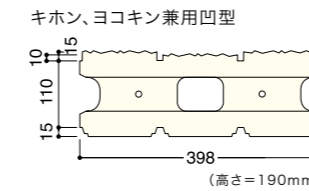

## バリエーション

※写真と現物とは異なりますのでサンプルをお取り寄せください。

[片面] グレー

[片面] ブラムレッド

[片面] 上/グレー  
下/ブラムレッド

## 形状図

## 価格表

名称	形状	規格・寸法 (mm)	重量 (kg)	価格(税抜価格)円	
				グレー	ブラムレッド
アポロ CB400-11AP	キホン・ヨコキン兼用	398×110×190 (145)	15.9	809(770)	924(880)
	コーナー	399×110×190 (145)	16.5	924(880)	1,040(990)
	キホンカサギ	390×150×80	8.7	809(770)	924(880)
	コーナーカサギ	400×150×80	9.1	924(880)	1,040(990)