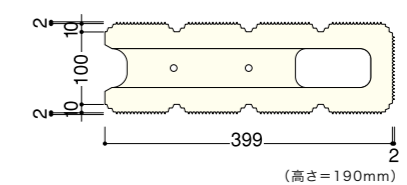

## バリエーション

※写真と現物とは異なりますのでサンプルをお取り寄せください。

[両面] グレー  
(キホン・ヨコキン兼用)

[両面] ブラムレッド  
(キホン・ヨコキン兼用)

[両面] マロンベージュ  
(キホン・ヨコキン兼用)

[両面] グレー  
(コーナー)

[両面] ブラムレッド  
(コーナー)

[両面] マロンベージュ  
(コーナー)

## 形状図

キホン・ヨコキン兼用

コーナー

## 価格表

名称	形状	規格・寸法 (mm)	重量 (kg)	価格(税抜価格)円 グレー・マロンベージュ・ブラムレッド
コルゲート・テン CB400-10C2	キホン・ヨコキン兼用	398×100×190 (124)	12.6	515(490)
	コーナー	401×100×190 (124)	12.8	

◇ 製品に関する注意事項は64頁をご参照ください。