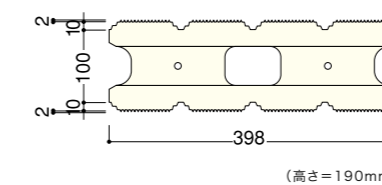

## バリエーション

※写真と現物とは異なりますのでサンプルをお取り寄せください。

[両面] グレー  
(キホン・ヨコキン兼用)

[両面] ブラムレッド  
(キホン・ヨコキン兼用)

[両面] マロンベージュ  
(キホン・ヨコキン兼用)

[両面] グレー  
(コーナー)

[両面] ブラムレッド  
(コーナー)

[両面] マロンベージュ  
(コーナー)

## 形状図

キホン・ヨコキン兼用

コーナー

## 価格表

名称	形状	規格・寸法 (mm)	重量 (kg)	価格(税抜価格)円 グレー・マロンベージュ・ブラムレッド
コルゲート・テン CB400-10C2	キホン・ヨコキン兼用	398×100×190 (124)	12.6	515(490)
	コーナー	401×100×190 (124)	12.8	

◇ 製品に関する注意事項は64頁をご参照ください。