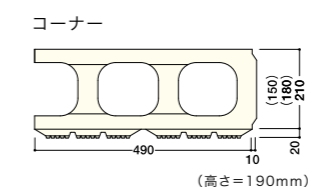

ベージュ

ベージュ

上/ダークグレー
下/パープル

形状図

価格表

名称	形状	規格・寸法 (mm)	重量 (kg/個)	コンクリート充填量 (m ³ /m ²)	価格(税抜価格)円 パープル・ベージュ・ダークグレー
受 CP500-15V	キホン※1※2	490×150×190	16.2	0.0950	1,103(1,050)
	コーナー※3	490×150×190	17.9		
受 CP500-18V	キホン※1※2	490×180×190	17.3	0.1220	1,155(1,100)
	コーナー※3	490×180×190	19.4		
受 CP500-21V	キホン※1※2	490×210×190	17.5	0.1483	1,208(1,150)
	コーナー※3	490×210×190	20.8		