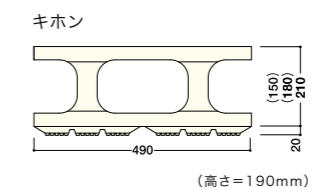

ベージュ

ベージュ

上/ダークグレー
下/パープル

形状図

価格表

名称	形状	規格・寸法 (mm)	重量 (kg/個)	コンクリート充填量 (m ³ /m ²)	価格(税抜価格)円 パープル・ベージュ・ダークグレー
受 CP500-15V	キホン※1※2	490×150×190	16.2	0.0950	1,103(1,050)
	コーナー※3	490×150×190	17.9		
受 CP500-18V	キホン※1※2	490×180×190	17.3	0.1220	1,155(1,100)
	コーナー※3	490×180×190	19.4		
受 CP500-21V	キホン※1※2	490×210×190	17.5	0.1483	1,208(1,150)
	コーナー※3	490×210×190	20.8		