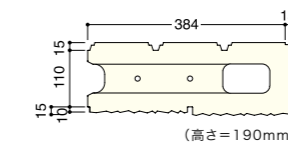

【両面】上/サンドイエロー
下/グレー

形状図

【片面】キホン、ヨコキン兼用凹型・凸型

【片面】コーナー凹型(右)・凸型(左)

キホンカサギ

【両面】キホン、ヨコキン兼用

【両面】コーナー

コーナーカサギ

価格表

| 名称 | 形状 | 規格・寸法 (mm) | 重量 (kg) | 価格(税抜価格)円 | |
|---|------------|----------------------|------------|-----------|--------------|
| | | | | グレー | サンドイエロー |
| ドリーム・イレブン CB400-11D (片面) | キホン・ヨコキン兼用 | 398×110×190 (145) | 15.9 | 809(770) | 924 (880) |
| | コーナー | 399×110×190 (145) | 16.5 | 924(880) | 1,040 (990) |
| ドリーム・イレブン  CB400-11D2 (両面) | キホン・ヨコキン兼用 | 398×110×190 (150) | 16.4 | 872(830) | 987 (940) |
| | コーナー | 399×110×190 (145) | 16.9 | 987(940) | 1,103(1,050) |
| | キホンカサギ | 390×150×80 | 8.7 | 809(770) | 924 (880) |
| | コーナーカサギ | 400×150×80 | 9.1 | 924(880) | 1,040 (990) |