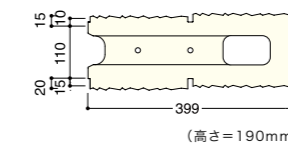

【両面】上/サンドイエロー
下/グレー

形状図

【片面】キホン、ヨコキン兼用凹型・凸型

【片面】コーナー凹型(右)・凸型(左)

キホンカサギ

【両面】キホン、ヨコキン兼用

【両面】コーナー

コーナーカサギ

価格表

| 名称 | 形状 | 規格・寸法 (mm) | 重量 (kg) | 価格(税抜価格)円 | |
|---|------------|----------------------|------------|-----------|--------------|
| | | | | グレー | サンドイエロー |
| ドリーム・イレブン CB400-11D (片面) | キホン・ヨコキン兼用 | 398×110×190 (145) | 15.9 | 809(770) | 924 (880) |
| | コーナー | 399×110×190 (145) | 16.5 | 924(880) | 1,040 (990) |
| ドリーム・イレブン  CB400-11D2 (両面) | キホン・ヨコキン兼用 | 398×110×190 (150) | 16.4 | 872(830) | 987 (940) |
| | コーナー | 399×110×190 (145) | 16.9 | 987(940) | 1,103(1,050) |
| | キホンカサギ | 390×150×80 | 8.7 | 809(770) | 924 (880) |
| | コーナーカサギ | 400×150×80 | 9.1 | 924(880) | 1,040 (990) |