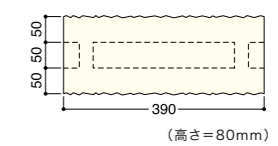

【両面】上/サンドイエロー
下/グレー

形状図

【片面】キホン、ヨコキン兼用凹型・凸型

【片面】コーナー凹型(右)・凸型(左)

キホンカサギ

【両面】キホン、ヨコキン兼用

【両面】コーナー

コーナーカサギ

価格表

| 名称 | 形状 | 規格・寸法 (mm) | 重量 (kg) | 価格(税抜価格)円 | |
|---|------------|----------------------|------------|-----------|--------------|
| | | | | グレー | サンドイエロー |
| ドリーム・イレブン CB400-11D (片面) | キホン・ヨコキン兼用 | 398×110×190 (145) | 15.9 | 809(770) | 924 (880) |
| | コーナー | 399×110×190 (145) | 16.5 | 924(880) | 1,040 (990) |
| ドリーム・イレブン  CB400-11D2 (両面) | キホン・ヨコキン兼用 | 398×110×190 (150) | 16.4 | 872(830) | 987 (940) |
| | コーナー | 399×110×190 (145) | 16.9 | 987(940) | 1,103(1,050) |
| | キホンカサギ | 390×150×80 | 8.7 | 809(770) | 924 (880) |
| | コーナーカサギ | 400×150×80 | 9.1 | 924(880) | 1,040 (990) |