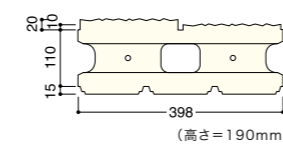

【両面】上/サンドイエロー
下/グレー

形状図

【片面】キホン、ヨコキン兼用凹型・凸型

【片面】コーナー凹型(右)・凸型(左)

キホンカサギ

【両面】キホン、ヨコキン兼用

【両面】コーナー

コーナーカサギ

価格表

| 名称 | 形状 | 規格・寸法 (mm) | 重量 (kg) | 価格(税抜価格)円 | |
|---|------------|----------------------|------------|-----------|--------------|
| | | | | グレー | サンドイエロー |
| ドリーム・イレブン CB400-11D (片面) | キホン・ヨコキン兼用 | 398×110×190 (145) | 15.9 | 809(770) | 924 (880) |
| | コーナー | 399×110×190 (145) | 16.5 | 924(880) | 1,040 (990) |
| ドリーム・イレブン  CB400-11D2 (両面) | キホン・ヨコキン兼用 | 398×110×190 (150) | 16.4 | 872(830) | 987 (940) |
| | コーナー | 399×110×190 (145) | 16.9 | 987(940) | 1,103(1,050) |
| | キホンカサギ | 390×150×80 | 8.7 | 809(770) | 924 (880) |
| | コーナーカサギ | 400×150×80 | 9.1 | 924(880) | 1,040 (990) |