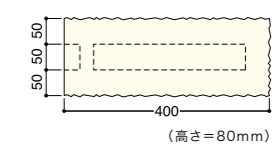

【両面】上/サンドイエロー
下/グレー

形状図

【片面】キホン、ヨコキン兼用凹型・凸型

【片面】コーナー凹型(右)・凸型(左)

キホンカサギ

【両面】キホン、ヨコキン兼用

【両面】コーナー

コーナーカサギ

価格表

| 名称 | 形状 | 規格・寸法 (mm) | 重量 (kg) | 価格(税抜価格)円 | |
|---|------------|----------------------|------------|-----------|--------------|
| | | | | グレー | サンドイエロー |
| ドリーム・イレブン CB400-11D (片面) | キホン・ヨコキン兼用 | 398×110×190 (145) | 15.9 | 809(770) | 924 (880) |
| | コーナー | 399×110×190 (145) | 16.5 | 924(880) | 1,040 (990) |
| ドリーム・イレブン  CB400-11D2 (両面) | キホン・ヨコキン兼用 | 398×110×190 (150) | 16.4 | 872(830) | 987 (940) |
| | コーナー | 399×110×190 (145) | 16.9 | 987(940) | 1,103(1,050) |
| | キホンカサギ | 390×150×80 | 8.7 | 809(770) | 924 (880) |
| | コーナーカサギ | 400×150×80 | 9.1 | 924(880) | 1,040 (990) |