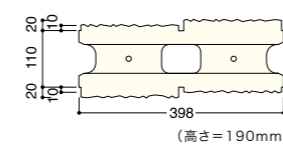

【両面】上/サンドイエロー
下/グレー

形状図

【片面】キホン、ヨコキン兼用凹型・凸型

【片面】コーナー凹型(右)・凸型(左)

キホンカサギ

【両面】キホン、ヨコキン兼用

【両面】コーナー

コーナーカサギ

価格表

| 名称 | 形状 | 規格・寸法 (mm) | 重量 (kg) | 価格(税抜価格)円 | |
|---|------------|----------------------|------------|-----------|--------------|
| | | | | グレー | サンドイエロー |
| ドリーム・イレブン CB400-11D (片面) | キホン・ヨコキン兼用 | 398×110×190 (145) | 15.9 | 809(770) | 924 (880) |
| | コーナー | 399×110×190 (145) | 16.5 | 924(880) | 1,040 (990) |
| ドリーム・イレブン  CB400-11D2 (両面) | キホン・ヨコキン兼用 | 398×110×190 (150) | 16.4 | 872(830) | 987 (940) |
| | コーナー | 399×110×190 (145) | 16.9 | 987(940) | 1,103(1,050) |
| | キホンカサギ | 390×150×80 | 8.7 | 809(770) | 924 (880) |
| | コーナーカサギ | 400×150×80 | 9.1 | 924(880) | 1,040 (990) |