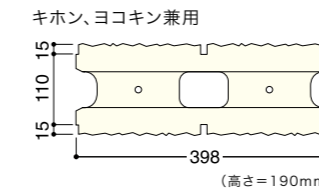

バリエーション

※写真と現物とは異なりますのでサンプルをお取り寄せください。

〔両面〕アンカーグレー
(キホン・ヨコキン兼用)

〔両面〕ブラウン
(キホン・ヨコキン兼用)

形状図

価格表

名称	形状	規格・寸法 (mm)	重量 (kg)	価格(税抜価格)円 アンカーグレー・ブラウン
ドリーム・イレブン・エス CB400-11D2S (両面)	キホン・ヨコキン兼用	398×110×190 (140)	16.4	987 (940)
	コーナー	399×110×190 (140)	16.9	1,103(1,050)
	キホンカサギ	390×150×80	8.7	924 (880)
	コーナーカサギ	400×150×80	9.1	1,040 (990)