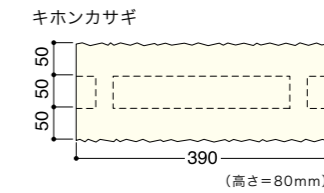

バリエーション

※写真と現物とは異なりますのでサンプルをお取り寄せください。

〔両面〕アンカーグレー
(キホン・ヨコキン兼用)

〔両面〕ブラウン
(キホン・ヨコキン兼用)

形状図

価格表

名称	形状	規格・寸法 (mm)	重量 (kg)	価格(税抜価格)円 アンカーグレー・ブラウン
ドリーム・イレブン・エス CB400-11D2S (両面)	キホン・ヨコキン兼用	398×110×190 (140)	16.4	987 (940)
	コーナー	399×110×190 (140)	16.9	1,103(1,050)
	キホンカサギ	390×150×80	8.7	924 (880)
	コーナーカサギ	400×150×80	9.1	1,040 (990)