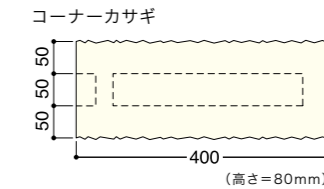

バリエーション

※写真と現物とは異なりますのでサンプルをお取り寄せください。

〔両面〕アンカーグレー
(キホン・ヨコキン兼用)

〔両面〕ブラウン
(キホン・ヨコキン兼用)

形状図

価格表

名称	形状	規格・寸法 (mm)	重量 (kg)	価格(税抜価格)円 アンカーグレー・ブラウン
ドリーム・イレブン・エス CB400-11D2S (両面)	キホン・ヨコキン兼用	398×110×190 (140)	16.4	987 (940)
	コーナー	399×110×190 (140)	16.9	1,103(1,050)
	キホンカサギ	390×150×80	8.7	924 (880)
	コーナーカサギ	400×150×80	9.1	1,040 (990)