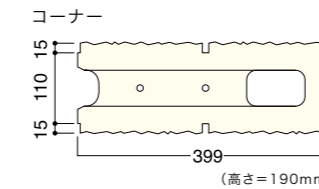

バリエーション

※写真と現物とは異なりますのでサンプルをお取り寄せください。

〔両面〕アンカーグレー
(キホン・ヨコキン兼用)

〔両面〕ブラウン
(キホン・ヨコキン兼用)

形状図

価格表

名称	形状	規格・寸法 (mm)	重量 (kg)	価格(税抜価格)円 アンカーグレー・ブラウン
ドリーム・イレブン・エス CB400-11D2S (両面)	キホン・ヨコキン兼用	398×110×190 (140)	16.4	987 (940)
	コーナー	399×110×190 (140)	16.9	1,103(1,050)
	キホンカサギ	390×150×80	8.7	924 (880)
	コーナーカサギ	400×150×80	9.1	1,040 (990)