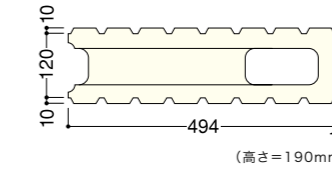

バリエーション

※写真と現物とは異なりますのでサンプルをお取り寄せください。

〔両面〕 グレー
(キホン・ヨコキン兼用)

〔両面〕 ライトブラウン
(キホン・ヨコキン兼用)

〔両面〕 ライトクリーム
(キホン・ヨコキン兼用)

形状図

キホン・ヨコキン兼用

コーナー

キホンカサギ

コーナーカサギ

カサギ側面

価格表

名称	形状	規格・寸法 (mm)	重量 (kg)	価格 (税抜価格) 円	
				グレー	ライトブラウン・ライトクリーム
マイルド・ワン・ツー CB500-12M2	キホン・ヨコキン兼用	498×120×190 (140)	18.2	924 (880)	1,040 (990)
	コーナー	504×120×190 (140)	18.3	1,040 (990)	1,155(1,100)
マイルド・ワン・ツー 500-17U	キホンカサギ	490×150×90 (170)	12.8	1,103(1,050)	1,208(1,150)
	コーナーカサギ	500×150×90 (170)	14.4	1,260(1,200)	1,365(1,300)