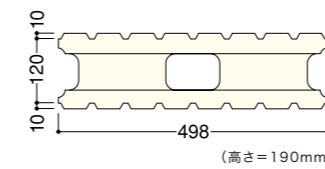

バリエーション

※写真と現物とは異なりますのでサンプルをお取り寄せください。

〔両面〕 グレー
(キホン・ヨコキン兼用)

〔両面〕 ライトブラウン
(キホン・ヨコキン兼用)

〔両面〕 ライトクリーム
(キホン・ヨコキン兼用)

形状図

キホン・ヨコキン兼用

コーナー

キホンカサギ

コーナーカサギ

カサギ側面

価格表

名称	形状	規格・寸法 (mm)	重量 (kg)	価格 (税抜価格) 円	
				グレー	ライトブラウン・ライトクリーム
マイルド・ワン・ツー CB500-12M2	キホン・ヨコキン兼用	498×120×190 (140)	18.2	924 (880)	1,040 (990)
	コーナー	504×120×190 (140)	18.3	1,040 (990)	1,155(1,100)
マイルド・ワン・ツー 500-17U	キホンカサギ	490×150×90 (170)	12.8	1,103(1,050)	1,208(1,150)
	コーナーカサギ	500×150×90 (170)	14.4	1,260(1,200)	1,365(1,300)