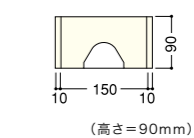

バリエーション

※写真と現物とは異なりますのでサンプルをお取り寄せください。

〔両面〕 グレー
(キホン・ヨコキン兼用)

〔両面〕 ライトブラウン
(キホン・ヨコキン兼用)

〔両面〕 ライトクリーム
(キホン・ヨコキン兼用)

形状図

キホン・ヨコキン兼用

コーナー

キホンカサギ

コーナーカサギ

カサギ側面

価格表

名称	形状	規格・寸法 (mm)	重量 (kg)	価格 (税抜価格) 円	
				グレー	ライトブラウン・ライトクリーム
マイルド・ワン・ツー CB500-12M2	キホン・ヨコキン兼用	498×120×190 (140)	18.2	924 (880)	1,040 (990)
	コーナー	504×120×190 (140)	18.3	1,040 (990)	1,155(1,100)
マイルド・ワン・ツー 500-17U	キホンカサギ	490×150×90 (170)	12.8	1,103(1,050)	1,208(1,150)
	コーナーカサギ	500×150×90 (170)	14.4	1,260(1,200)	1,365(1,300)