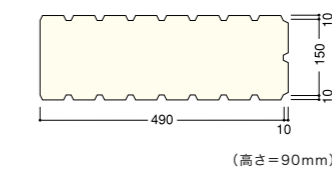

バリエーション

※写真と現物とは異なりますのでサンプルをお取り寄せください。

〔両面〕 グレー
(キホン・ヨコキン兼用)

〔両面〕 ライトブラウン
(キホン・ヨコキン兼用)

〔両面〕 ライトクリーム
(キホン・ヨコキン兼用)

形状図

キホン・ヨコキン兼用

コーナー

キホンカサギ

コーナーカサギ

カサギ側面

価格表

名称	形状	規格・寸法 (mm)	重量 (kg)	価格 (税抜価格) 円	
				グレー	ライトブラウン・ライトクリーム
マイルド・ワン・ツー CB500-12M2	キホン・ヨコキン兼用	498×120×190 (140)	18.2	924 (880)	1,040 (990)
	コーナー	504×120×190 (140)	18.3	1,040 (990)	1,155(1,100)
マイルド・ワン・ツー 500-17U	キホンカサギ	490×150×90 (170)	12.8	1,103(1,050)	1,208(1,150)
	コーナーカサギ	500×150×90 (170)	14.4	1,260(1,200)	1,365(1,300)