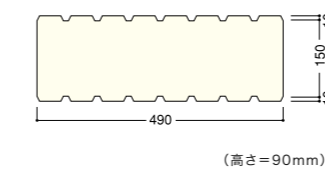

バリエーション

※写真と現物とは異なりますのでサンプルをお取り寄せください。

〔両面〕 グレー
(キホン・ヨコキン兼用)

〔両面〕 ライトブラウン
(キホン・ヨコキン兼用)

〔両面〕 ライトクリーム
(キホン・ヨコキン兼用)

形状図

キホン・ヨコキン兼用

コーナー

キホンカサギ

コーナーカサギ

カサギ側面

価格表

名称	形状	規格・寸法 (mm)	重量 (kg)	価格 (税抜価格) 円	
				グレー	ライトブラウン・ライトクリーム
マイルド・ワン・ツー CB500-12M2	キホン・ヨコキン兼用	498×120×190 (140)	18.2	924 (880)	1,040 (990)
	コーナー	504×120×190 (140)	18.3	1,040 (990)	1,155(1,100)
マイルド・ワン・ツー 500-17U	キホンカサギ	490×150×90 (170)	12.8	1,103(1,050)	1,208(1,150)
	コーナーカサギ	500×150×90 (170)	14.4	1,260(1,200)	1,365(1,300)