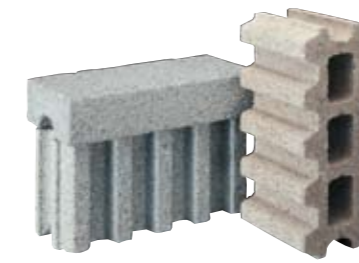

# リブラ・テン

(RIBLA 10)

▶ショット化粧

グレー

彫りの深い両面リブデザイン、  
独特の立体感が街並みの新しい美しさを創ります。

ライトブラウン

両面化粧加工を施し、大胆で力強いリブラインが印象的なブロックです。CP型枠製品と同形状のため、併用しての使用が可能です。

グレー

## バリエーション

※写真と現物とは異なりますのでサンプルをお取り寄せください。

【両面】ライトブラウン  
(キホン・ヨコキン兼用)

【両面】右/ライトブラウン  
左/グレー  
(キホン・ヨコキン兼用、カサギ)

【両面】上/グレー  
下/ライトブラウン

## 価格表

名称	形状	規格・寸法 (mm)	重量 (kg)	価格(税抜価格)円	
				グレー	ライトブラウン
リブラ・テン CB400-10R2	キホン・ヨコキン兼用	390×100×190 (160)	15.0	809 (770)	924 (880)
	コーナー	400×100×190 (160)	15.0	809 (770)	924 (880)
	キホンカサギ	390×200×80	11.6	1,208(1,150)	1,313(1,250)
	コーナーカサギ	420×200×80	12.9	1,365(1,300)	1,470(1,400)