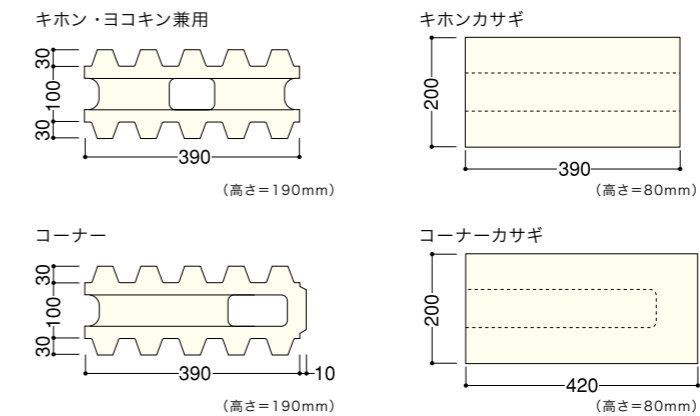

# リブラ・テン

(RIBLA 10)

▶ショット化粧

グレー

彫りの深い両面リブデザイン、  
独特の立体感が街並みの新しい美しさを創ります。

ライトブラウン

両面化粧加工を施し、大胆で力強いリブラインが印象的なブロックです。CP型枠製品と同形状のため、併用しての使用が可能です。

グレー

## バリエーション

※写真と現物とは異なりますのでサンプルをお取り寄せください。

【両面】ライトブラウン  
(キホン・ヨコキン兼用)

【両面】右/ライトブラウン  
左/グレー  
(キホン・ヨコキン兼用、カサギ)

【両面】上/グレー  
下/ライトブラウン

## 形状図

## 価格表

名称	形状	規格・寸法 (mm)	重量 (kg)	価格(税抜価格)円	
				グレー	ライトブラウン
リブラ・テン CB400-10R2	キホン・ヨコキン兼用	390×100×190 (160)	15.0	809 (770)	924 (880)
	コーナー	400×100×190 (160)	15.0	809 (770)	924 (880)
	キホンカサギ	390×200×80	11.6	1,208(1,150)	1,313(1,250)
	コーナーカサギ	420×200×80	12.9	1,365(1,300)	1,470(1,400)