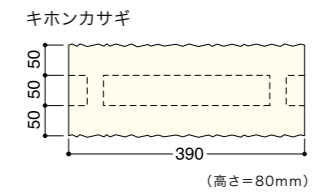

バリエーション

※写真と現物とは異なりますのでサンプルをお取り寄せください。

【両面】グレー
(キホン・ヨコキン兼用)

【両面】グレー
(キホン・ヨコキン兼用、カサギ)

【両面】上/グレー
下/マロンベージュ

形状図

価格表

名称	形状	規格・寸法 (mm)	重量 (kg)	価格(税抜価格)円	
				グレー	マロンベージュ
ウイング・テン CB400-10W2	キホン・ヨコキン兼用	390×100×190 (140)	14.8	809(770)	924(880)
	コーナー	410×100×190 (140)	15.5	924(880)	1,040(990)
	キホンカサギ	390×150×80	8.7	809(770)	924(880)
	コーナーカサギ	415×150×80	9.4	924(880)	1,040(990)