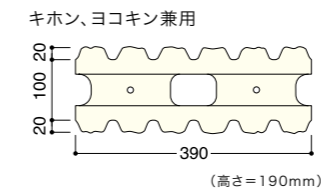

バリエーション

※写真と現物とは異なりますのでサンプルをお取り寄せください。

【両面】グレー
(キホン・ヨコキン兼用)

【両面】グレー
(キホン・ヨコキン兼用、カサギ)

【両面】上/グレー
下/マロンベージュ

形状図

価格表

名称	形状	規格・寸法 (mm)	重量 (kg)	価格(税抜価格)円	
				グレー	マロンベージュ
ウイング・テン CB400-10W2	キホン・ヨコキン兼用	390×100×190 (140)	14.8	809(770)	924(880)
	コーナー	410×100×190 (140)	15.5	924(880)	1,040(990)
	キホンカサギ	390×150×80	8.7	809(770)	924(880)
	コーナーカサギ	415×150×80	9.4	924(880)	1,040(990)