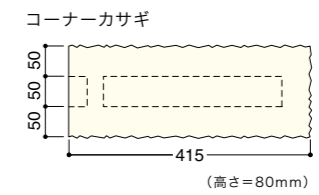

バリエーション

※写真と現物とは異なりますのでサンプルをお取り寄せください。

【両面】グレー
(キホン・ヨコキン兼用)

【両面】グレー
(キホン・ヨコキン兼用、カサギ)

【両面】上/グレー
下/マロンベージュ

形状図

価格表

名称	形状	規格・寸法 (mm)	重量 (kg)	価格(税抜価格)円	
				グレー	マロンベージュ
ウイング・テン CB400-10W2	キホン・ヨコキン兼用	390×100×190 (140)	14.8	809(770)	924(880)
	コーナー	410×100×190 (140)	15.5	924(880)	1,040(990)
	キホンカサギ	390×150×80	8.7	809(770)	924(880)
	コーナーカサギ	415×150×80	9.4	924(880)	1,040(990)