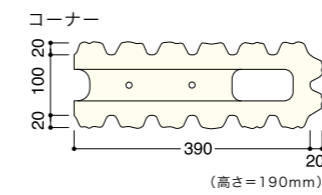

バリエーション

※写真と現物とは異なりますのでサンプルをお取り寄せください。

【両面】グレー
(キホン・ヨコキン兼用)

【両面】グレー
(キホン・ヨコキン兼用、カサギ)

【両面】上/グレー
下/マロンベージュ

形状図

価格表

名称	形状	規格・寸法 (mm)	重量 (kg)	価格(税抜価格)円	
				グレー	マロンベージュ
ウイング・テン CB400-10W2	キホン・ヨコキン兼用	390×100×190 (140)	14.8	809(770)	924(880)
	コーナー	410×100×190 (140)	15.5	924(880)	1,040(990)
	キホンカサギ	390×150×80	8.7	809(770)	924(880)
	コーナーカサギ	415×150×80	9.4	924(880)	1,040(990)