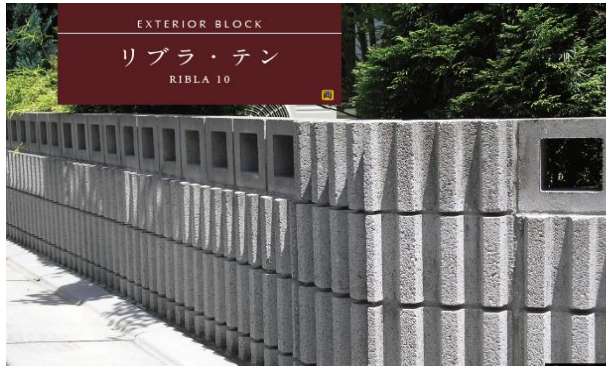

敬具

記

廃番製品 リブラ・テン (全色)

時 期 平成 30 年 3 月 31 日

*ご不明な点がございましたら、弊社各営業担当者まで、お問合せお願い致します。

2018年4月1日からの廃盤対象規格は以下の通りです。※カタログ掲載抜粋

エクステリアブロック	CF型枠400シリーズ	CF型枠500	型枠ブロック400シリーズ	型枠ブロック500	特殊商品・その他	インフォメーション
カラーバリエーション ※写真と実物には異なり場合があります。サンプルも別途お問い合わせください。						
グレー		ライトブラウン				
バリエーション ※写真と実物には異なり場合があります。サンプルも別途お問い合わせください。						
 グレー (基本標準型)		 グレー (コーナー)		 グレー (コーナー・コーナー付)		
 ライトブラウン (基本標準型)		 ライトブラウン (コーナー)		 ライトブラウン (コーナー・コーナー付)		