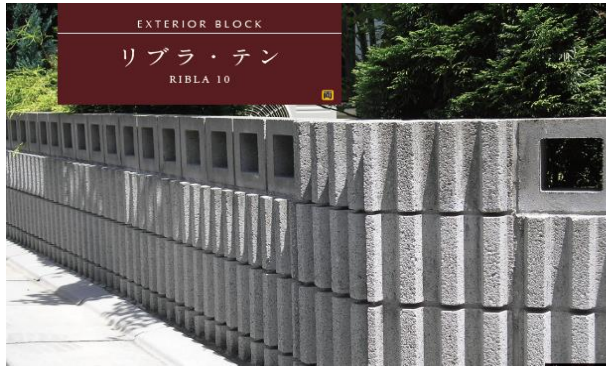

敬具

記

廃番製品 リブラ・テン (全色)

時 期 平成 30 年 3 月 31 日

*ご不明な点がございましたら、弊社各営業担当者まで、お問合せお願い致します。

2018年4月1日からの廃盤対象規格は以下の通りです。※カタログ掲載抜粋

エクステリアブロック	CF型枠400シリーズ	CF型枠500	型枠ブロック400シリーズ	型枠ブロック500	特殊商品・その他	インフォメーション
------------	-------------	---------	---------------	-----------	----------	-----------