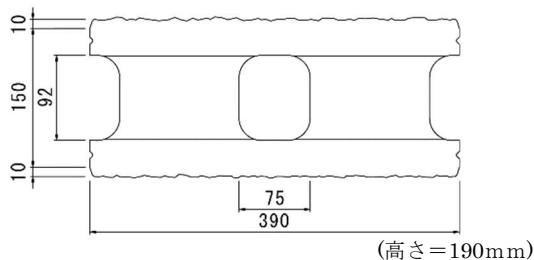

### カラー・バリエーション

※写真と現物とは異なりますのでサンプルをお取り寄せください。

グレー  
(基本形横筋)

グレー  
(コーナー)

ライトキャメル  
(基本形横筋)

ライトキャメル  
(コーナー)

### 形状図

基本形横筋

コーナー

### 仕様・価格

※表示価格は税別です。

品名	形状	規格寸法(mm)	重量(kg)	グレー	ライトキャメル
メガブレイク CB400 - 15B2(両面)	基本形横筋	390×150×190 (170)	17.4	1,000 円	1,120 円
	コーナー	390×150×190 (170)	18.1	1,120 円	1,230 円