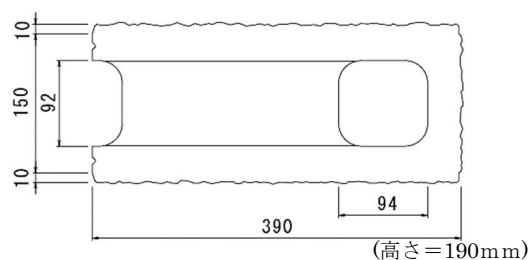

### カラー・バリエーション

※写真と現物とは異なりますのでサンプルをお取り寄せください。

グレー  
(基本形横筋)

グレー  
(コーナー)

ライトキャメル  
(基本形横筋)

ライトキャメル  
(コーナー)

### 形状図

基本形横筋

コーナー

### 仕様・価格

※表示価格は税別です。

品名	形状	規格寸法(mm)	重量(kg)	グレー	ライトキャメル
メガブレイク CB400 - 15B2(両面)	基本形横筋	390×150×190 (170)	17.4	1,000 円	1,120 円
	コーナー	390×150×190 (170)	18.1	1,120 円	1,230 円