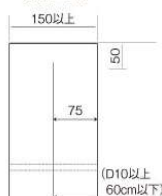

## メガエディの後継ブロック

見え高2～3段までのブロック積擁壁には  
各自治体で指導指針を設けています。

この指針で重要なキーワードは、

『正味厚さ 150 mm』

(東京都)

(神奈川県)

### 形状図

基本形横筋

コーナー