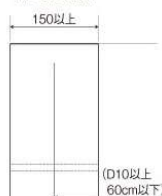

## メガエディの後継ブロック

見え高2～3段までのブロック積擁壁には  
各自治体で指導指針を設けています。

この指針で重要なキーワードは、

『正味厚さ 150 mm』

(東京都)

(神奈川県)

### 形状図

基本形横筋

コーナー